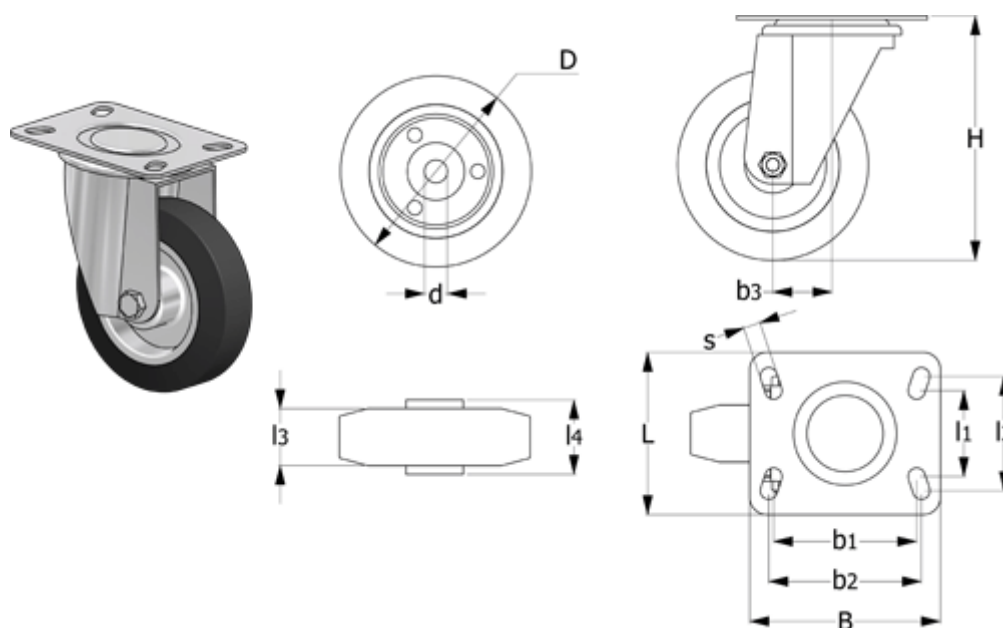

Varenummer: 2314450066
 Beskrivelse: E+G gummi hjul 450066
 RE.E3-150-SBL-N Drejeligt konsol u/bremse

Mål

B	= 100	H	= 182	s	= 9
b1	= 75	Kode	= 450066	Type	= RE.E3-150-SBL
b2	= 80	L	= 85		
b3	= 37	l1	= 45		
D	= 150	l2	= 60		
d	= 15	l3	= 40		
Dynamisk belastning (N)	= 1700	l4	= 44		
g	= 1400	Rullemodstand (N)	= 1000		